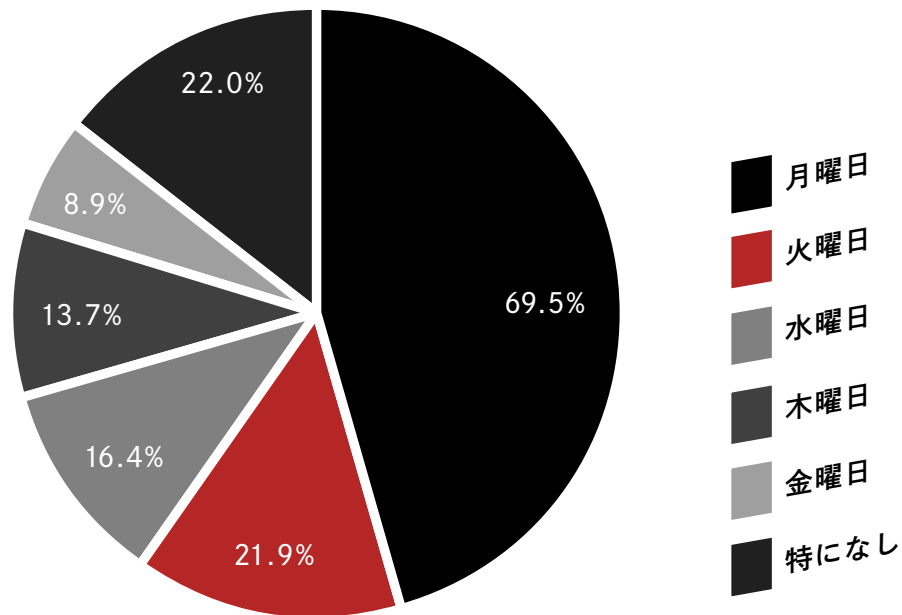

# 19時から23時までのバラエティ放送時間推移

## 19時から23時までのバラエティ放送時間推移

発見

火水木金と山なりに放送時間が増える

木曜日がピーク

CBCは22時から火ドラがあるため他より短め

独立局はバラエティの時間が少ない

土日は少なめ

## バラエティ放送時間の発見と考察

火水木金と山なりに放送時間が増える  
木曜日がピーク

新しい週が始まり疲れがたまる頃にリフレッシュになる  
バラエティ番組がある

土日は少なめ

昼間にバラエティの再放送があるため夜は控えめになるのではないか  
そのかわりニュース番組が増える

独立局はバラエティの時間が少ない

他局の人気番組と競争するよりもニッチな需要がある趣味情報番組や  
確実な需要にあるニュース番組に時間を割いているのではないか

# 火曜日の憂鬱

嫌いな曜日ランキング

日経 doors  
お疲れ曜日は何曜日？好きな曜日・嫌いな曜日  
<https://doors.nikkei.com/atcl/wol/column/15/011500044/100300109/?P=2>

栄養補助食品メーカー

Bimuno 3000人成人に調査 (英)

ストレスレベルが高まるのが  
火曜日の午前11時45分

仕事をしている人の多くが月曜日はSNSを通じて週末のゴシップ情報を得たり、頭のギアを切り替えて仕事をスムーズにこなしているものの、火曜日のその時間に頂点に達する。