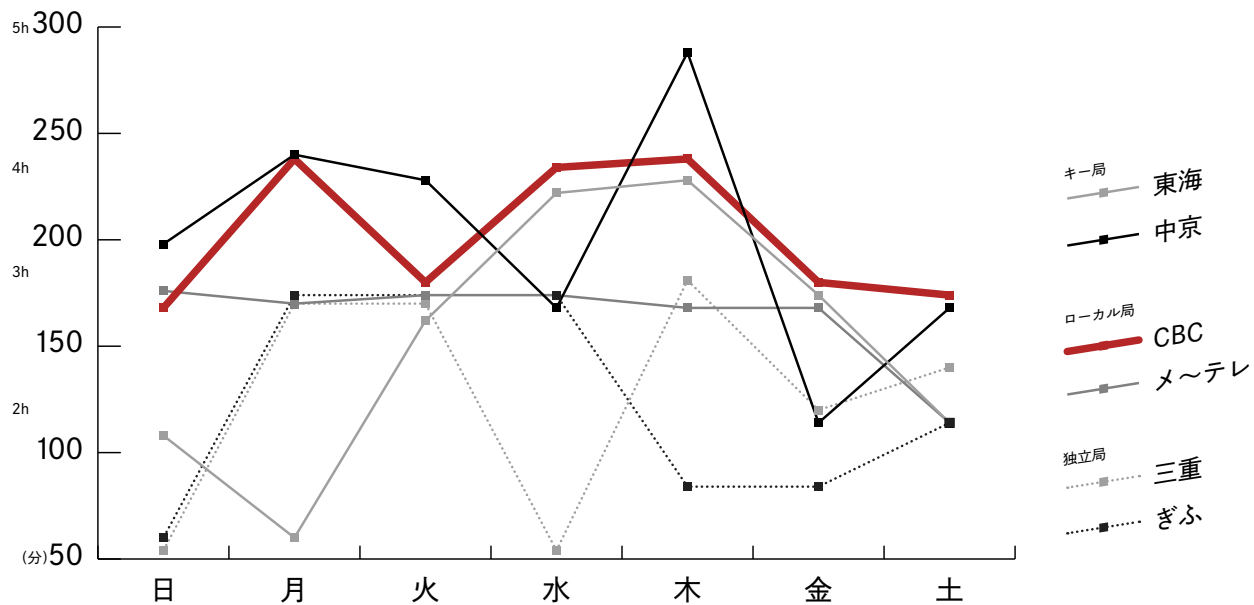

## CBC 火曜日 7時のTV 番組企画

いまのTVはどんな様子？  
火曜日ってどんな日？

調べてみよう

# 19時から23時までのバラエティ放送時間推移

## 19時から23時までのバラエティ放送時間推移

発見

火水木金と山なりに放送時間が増える

木曜日がピーク

CBCは22時から火ドラがあるため他より短め

独立局はバラエティの時間が少ない

土日は少なめ

## バラエティ放送時間の発見と考察

火水木金と山なりに放送時間が増える  
木曜日がピーク

新しい週が始まり疲れがたまる頃にリフレッシュになる  
バラエティ番組がある

土日は少なめ

昼間にバラエティの再放送があるため夜は控えめになるのではないか  
そのかわりニュース番組が増える

独立局はバラエティの時間が少ない

他局の人気番組と競争するよりもニッチな需要がある趣味情報番組や  
確実な需要にあるニュース番組に時間を割いているのではないか