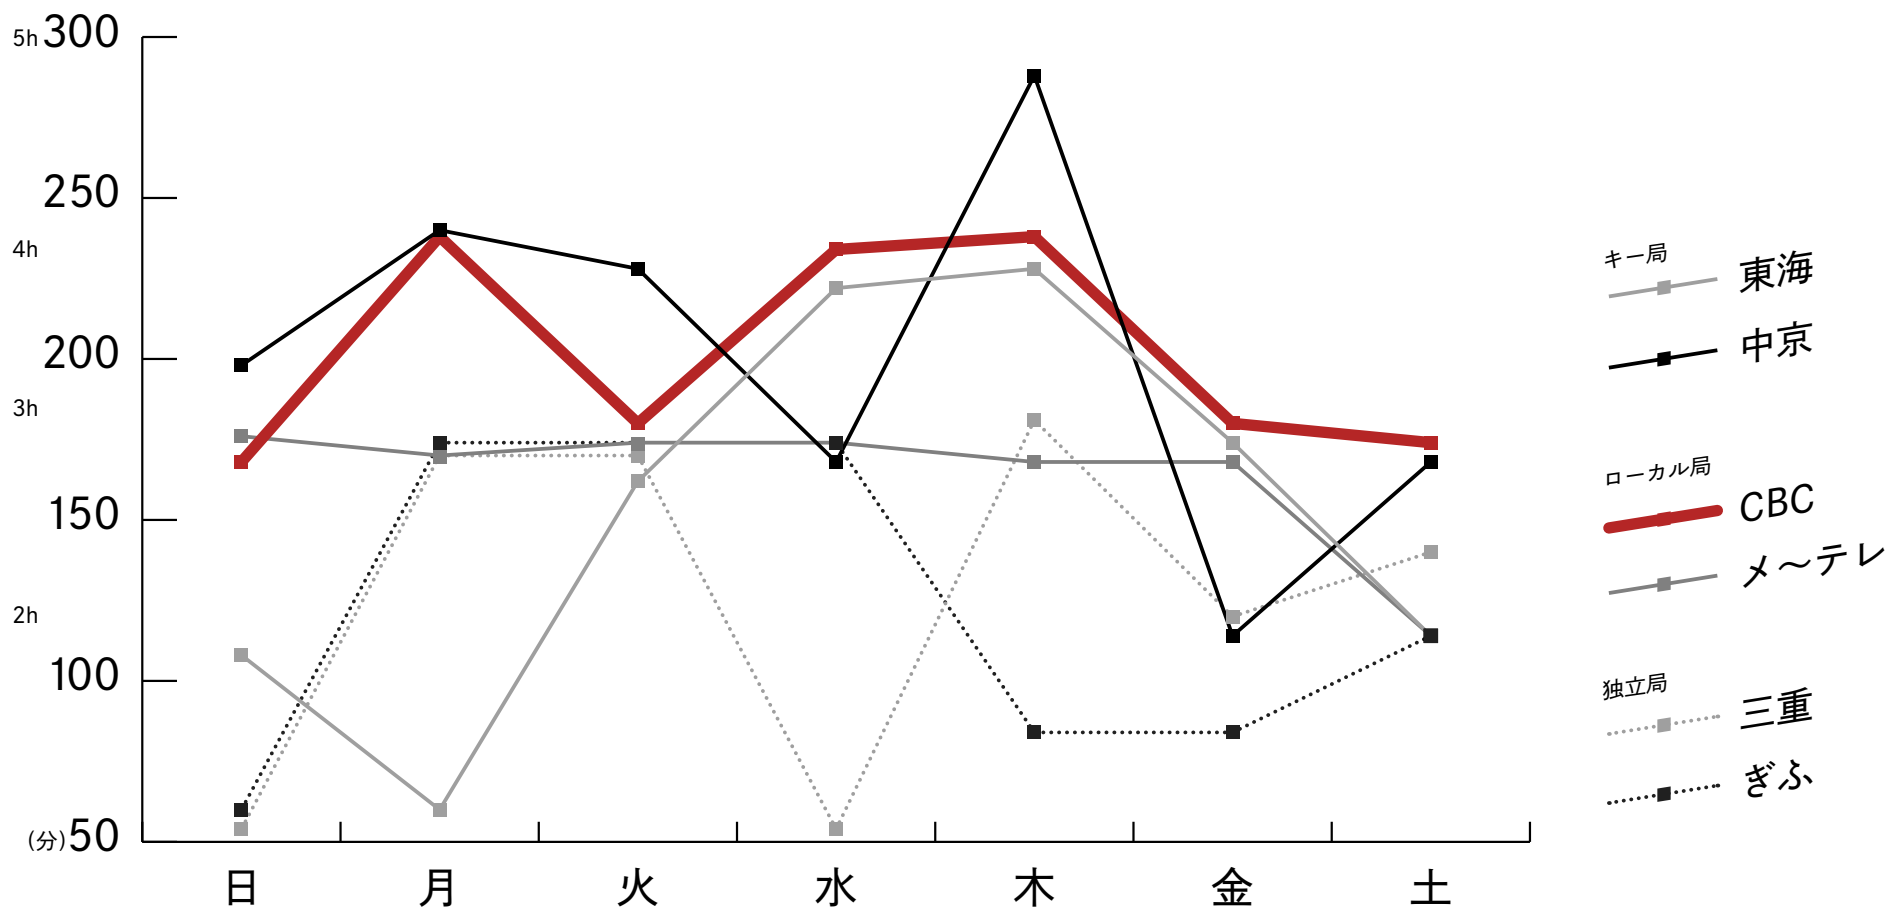

# 課題

---

# 19時から23時までのバラエティ放送時間推移

## バラエティ放送時間の発見と考察

火水木金と山なりに放送時間が増える  
木曜日がピーク

新しい週が始まり疲れがたまる頃にリフレッシュになる  
バラエティ番組がある

土日は少なめ

昼間にバラエティの再放送があるため夜は控えめになるのではないか  
そのかわりニュース番組が増える

独立局はバラエティの時間が少ない

他局の人気番組と競争するよりもニッチな需要がある趣味情報番組や  
確実な需要にあるニュース番組に時間を割いているのではないか